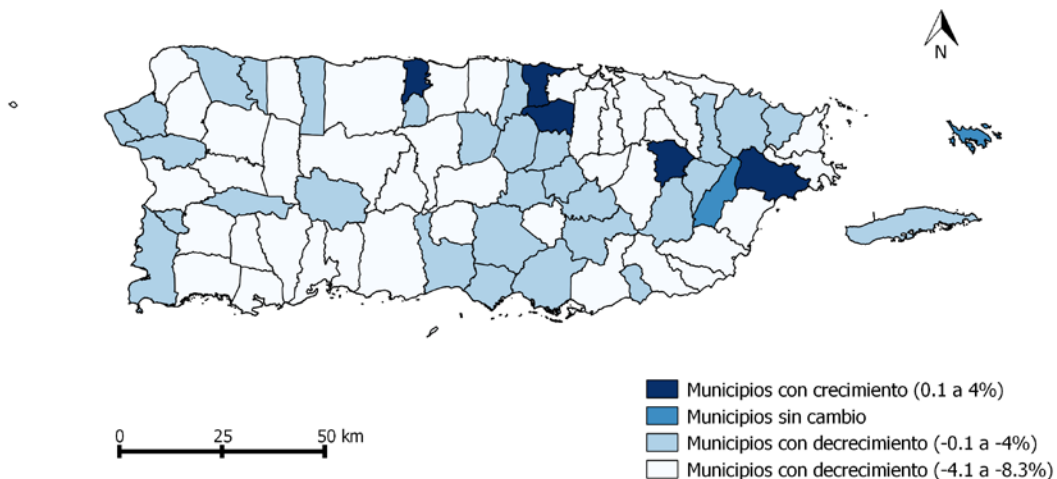

Municipios con crecimiento y decrecimiento en su población desde el año 2010 al 2014

* Datos referentes al cambio poblacional entre el 1ro de abril del año 2010 hasta el 1ro de julio de 2014.
Fuente: Annual Estimates of the Resident Population: April 1, 2010 to July 1, 2014, U.S. Census Bureau,

Más estadísticas sobre los estimados poblacionales por municipio de Puerto Rico se pueden obtener en: <http://factfinder2.census.gov/>. De necesitar asistencia utilizando esta herramienta para obtener datos, puede serle útil la Guía de autoestudio para el uso de esta herramienta, el cual se puede obtener [aquí](#). Información sobre la metodología utilizada para producir los estimados se puede acceder [aquí](#).

##

Contacto de Prensa: Sandra Morales Blanes / (787) 688-0401