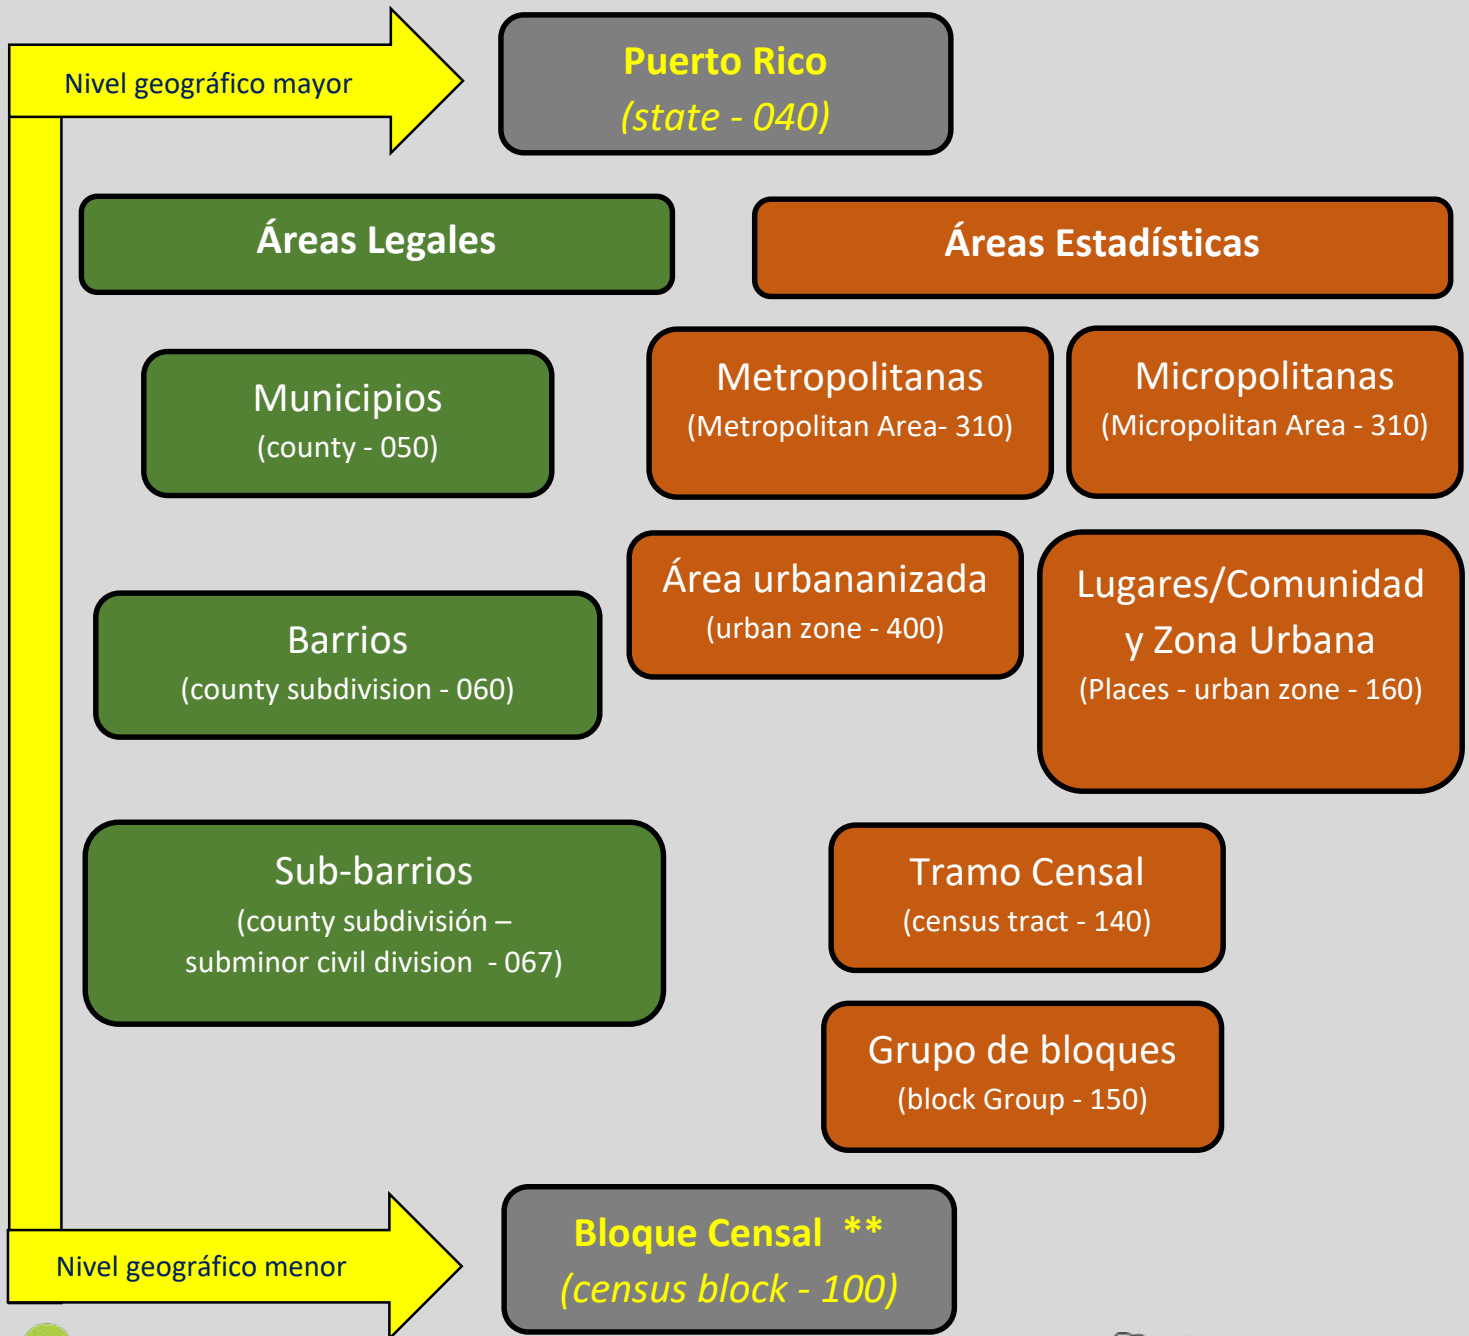

# Áreas Geográficas Relacionadas a los Datos Censales de Puerto Rico\*

(equivalencia nivel geográfico)

\* Los niveles geográficos mostrados arriba son aquellos frecuentemente utilizados, para más detalles sobre estos y otros niveles geográficos disponibles ver sección [Guidance for Geography Users](#).

\*\* El bloque censal es la unidad geográfica medular de la cual se basan los demás áreas geográficas censales.